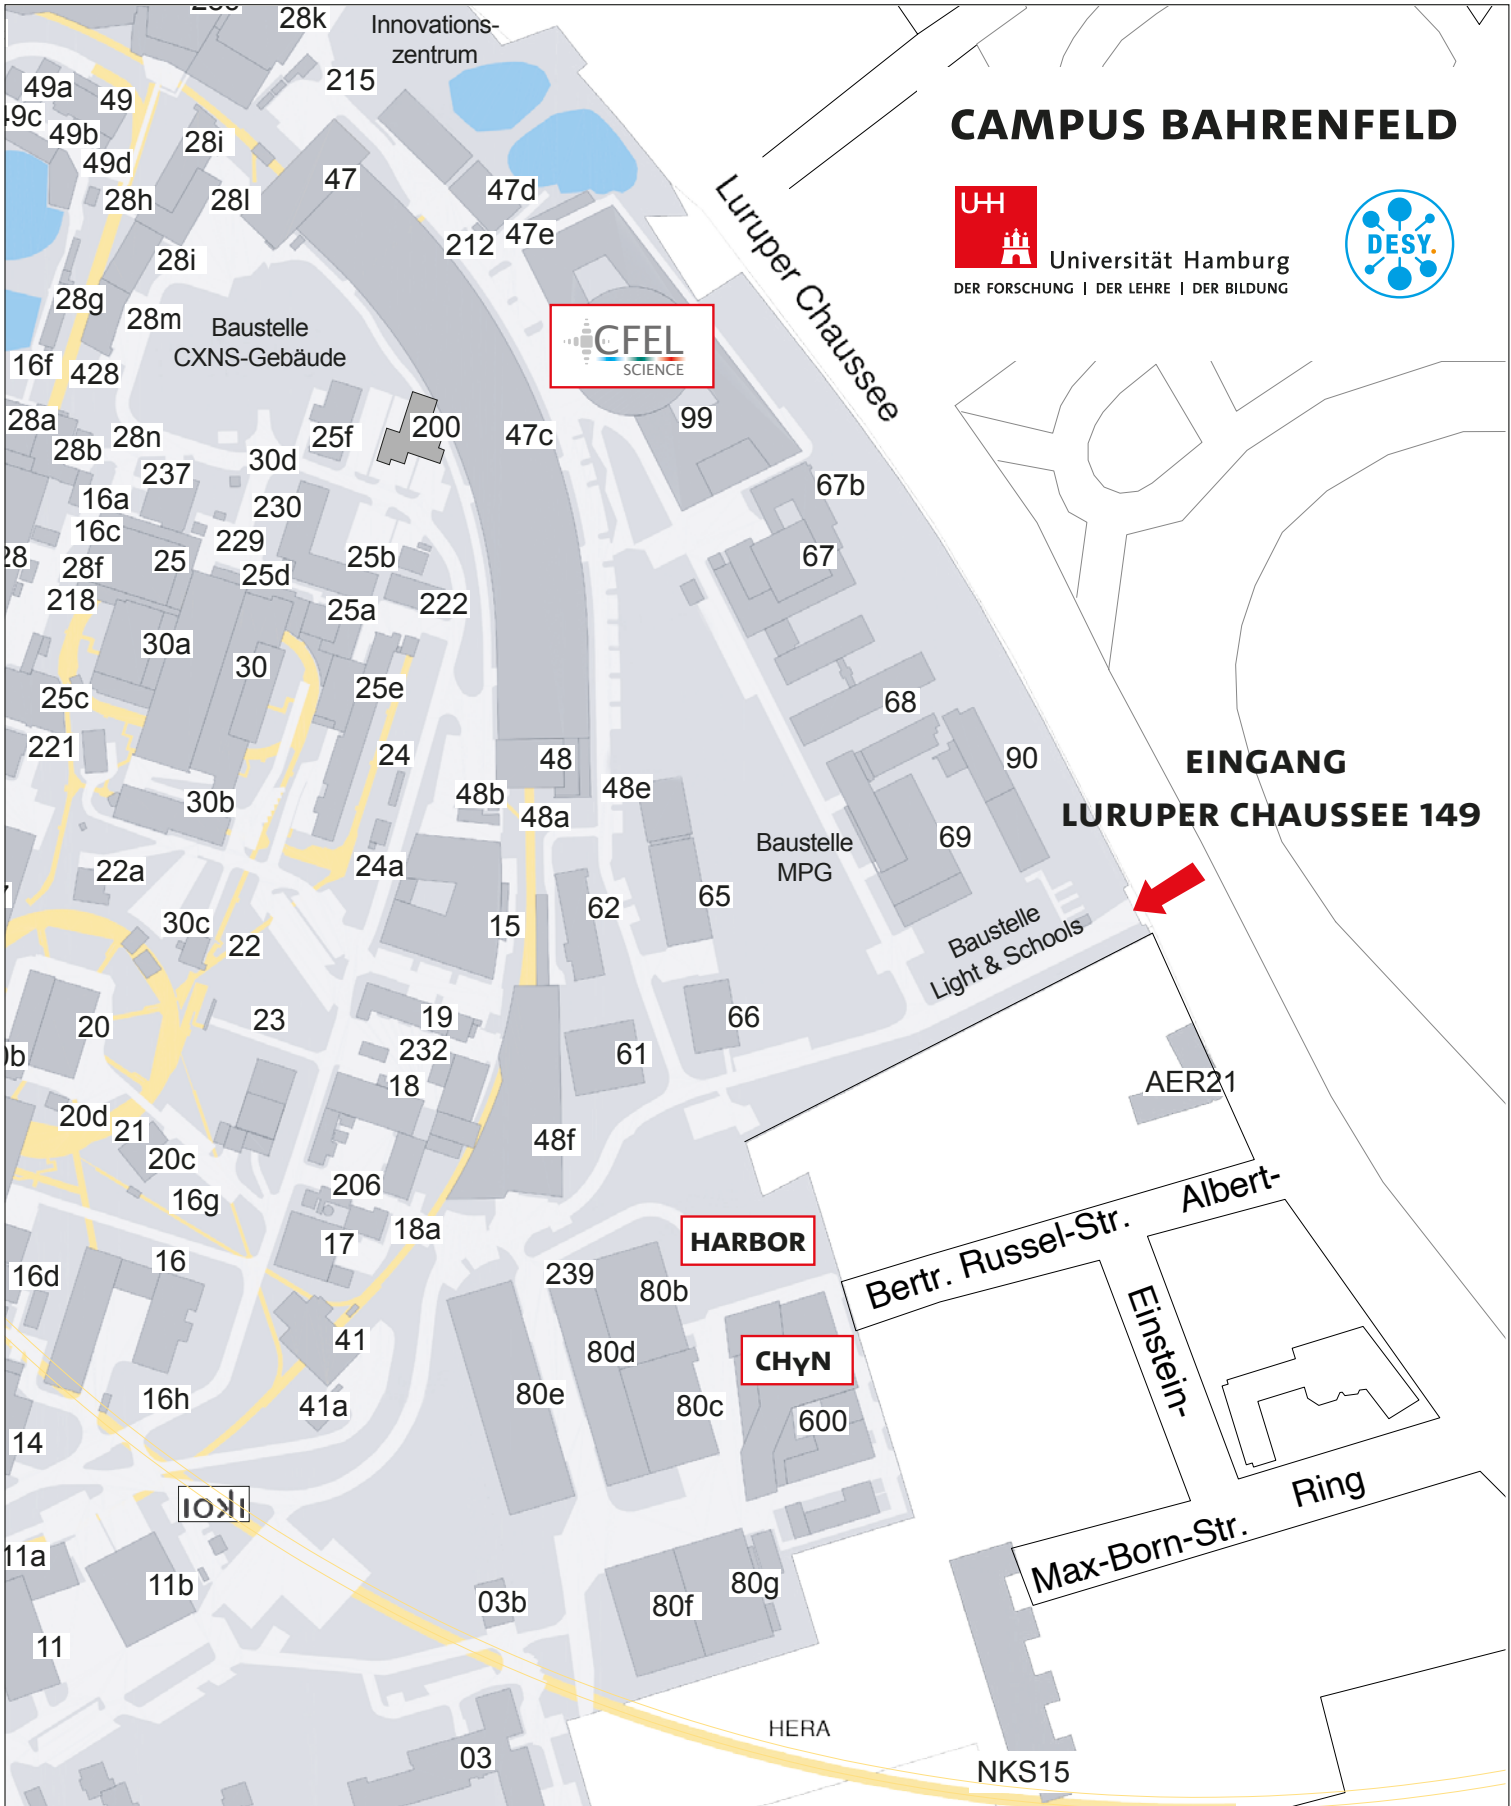

# CAMPUS BAHRENFELD

Universität Hamburg  
DER FORSCHUNG | DER LEHRE | DER BILDUNG

**CFEL**  
SCIENCE

**EINGANG  
LURUPER CHAUSSEE 149**

**HARBOR**

**CHyN**

**IOKI**

HERA

NKS15

Albert-  
Einstein-  
Ring

Bertr. Russel-Str.

Max-Born-Str.

AER21

Baustelle  
Light & Schools

Baustelle  
MPG

Baustelle  
CXNS-Gebäude